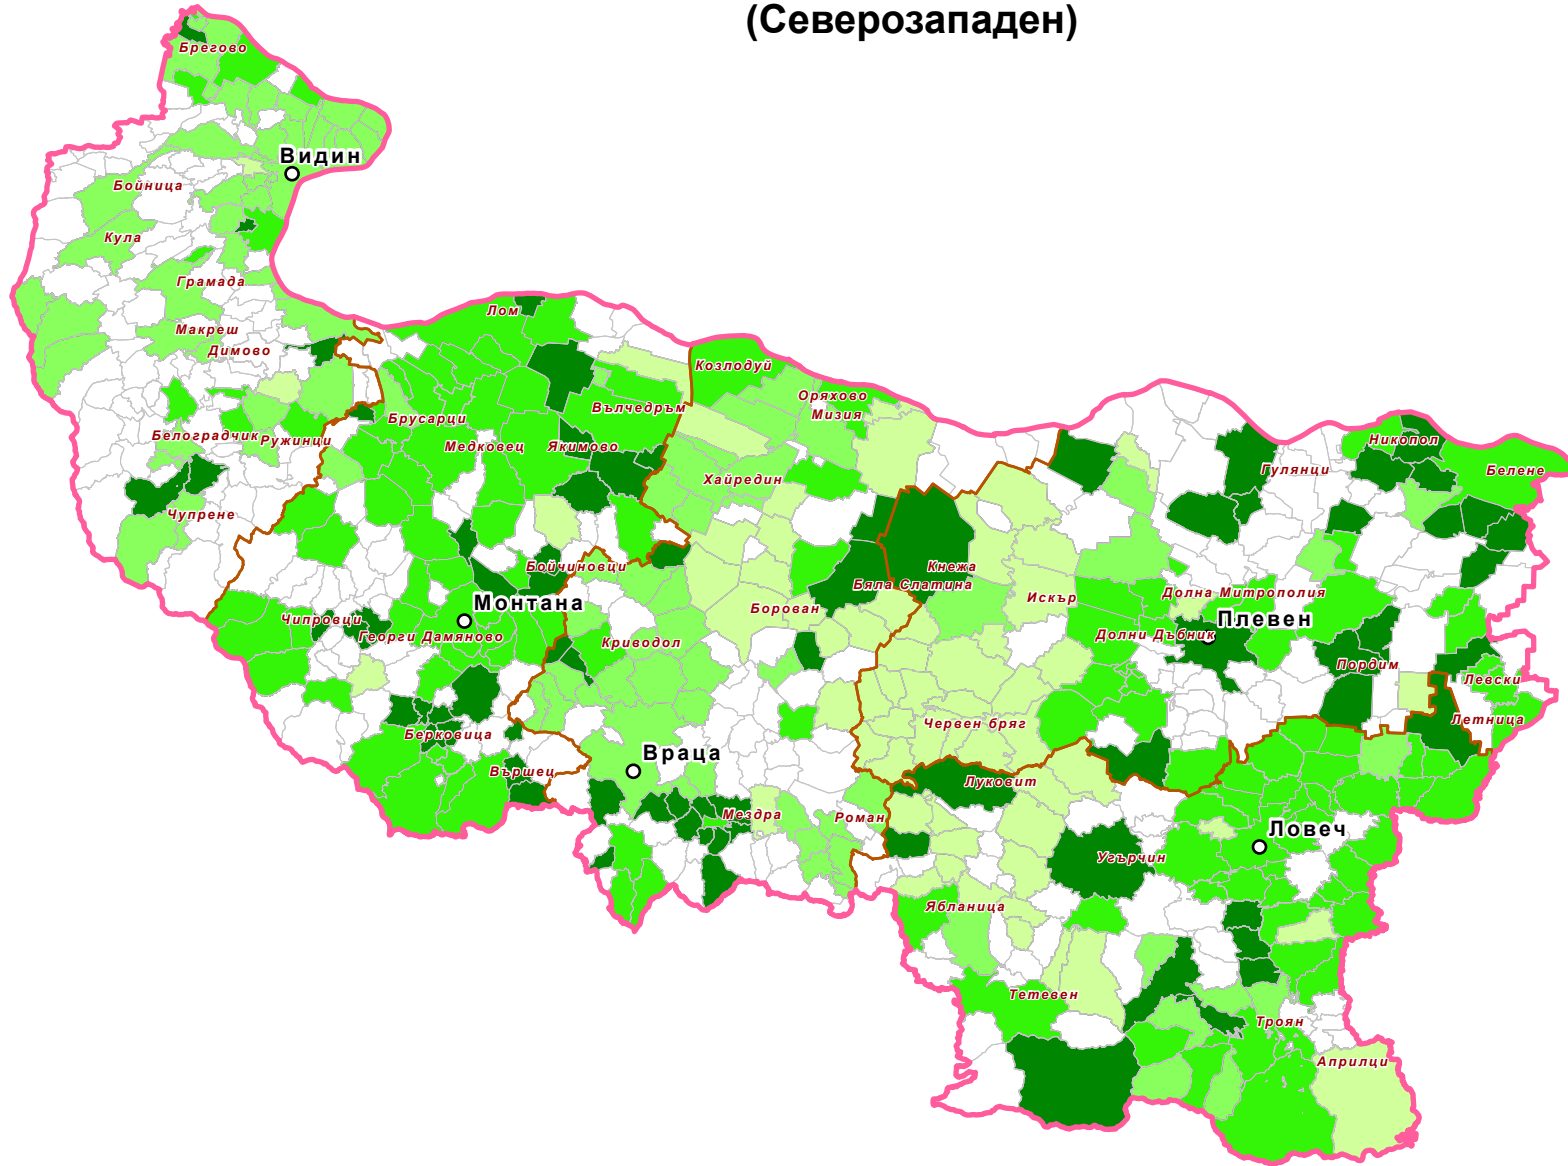

Икономически район (Северозападен)

ЛЕГЕНДА:

- Областен център
- ▭ Северозападен
- ▭ Области
- ▭ Землища

Скорост

- ▭ 30+ mbps, 50+ mbps, 100+ mbps
- ▭ 30+ mbps, 50+ mbps
- ▭ 30+ mbps
- ▭ >2mbps