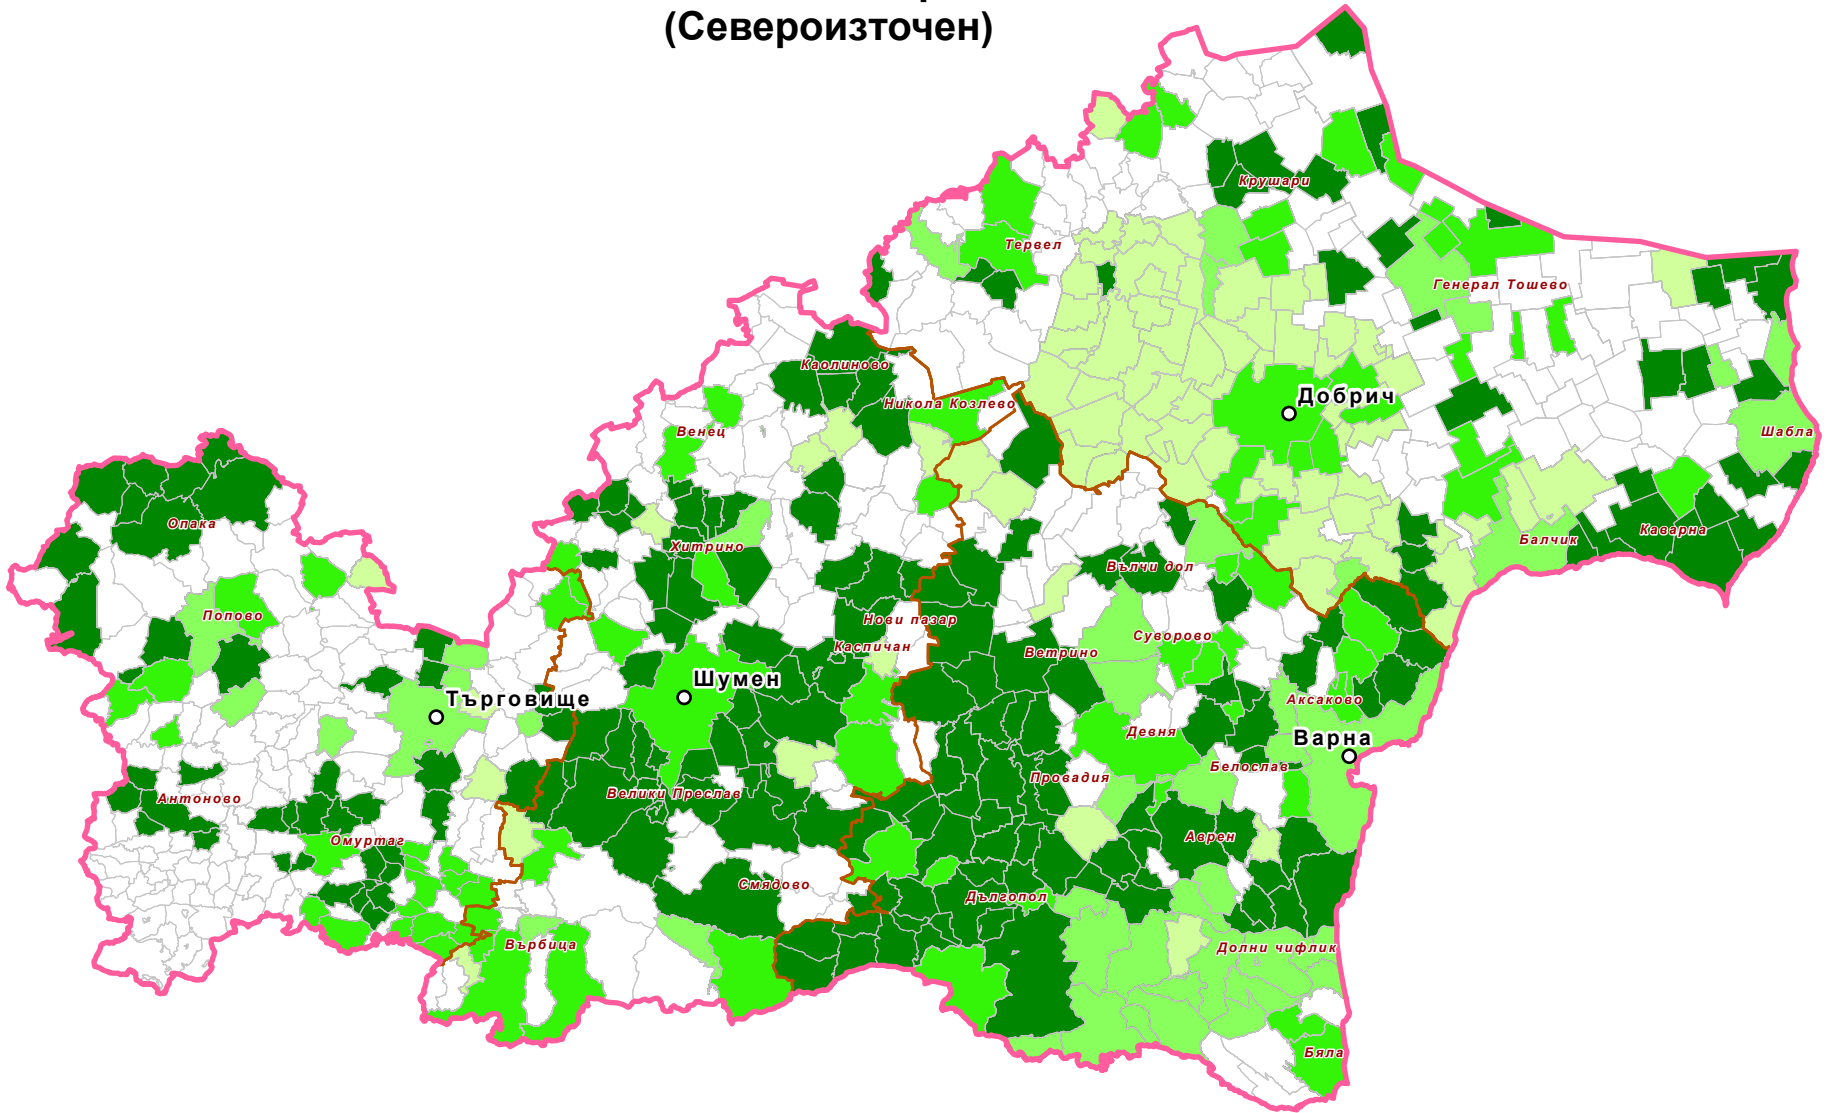

Икономически район (Североизточен)

ЛЕГЕНДА:

- | | | | |
|---|-----------------|---|-------------------------------|
| ○ | Областен център | ■ | 30+ mbps, 50+ mbps, 100+ mbps |
| ■ | Североизточен | ■ | 30+ mbps, 50+ mbps |
| ■ | Области | ■ | 30+ mbps |
| ■ | Землища | ■ | >2mbps |