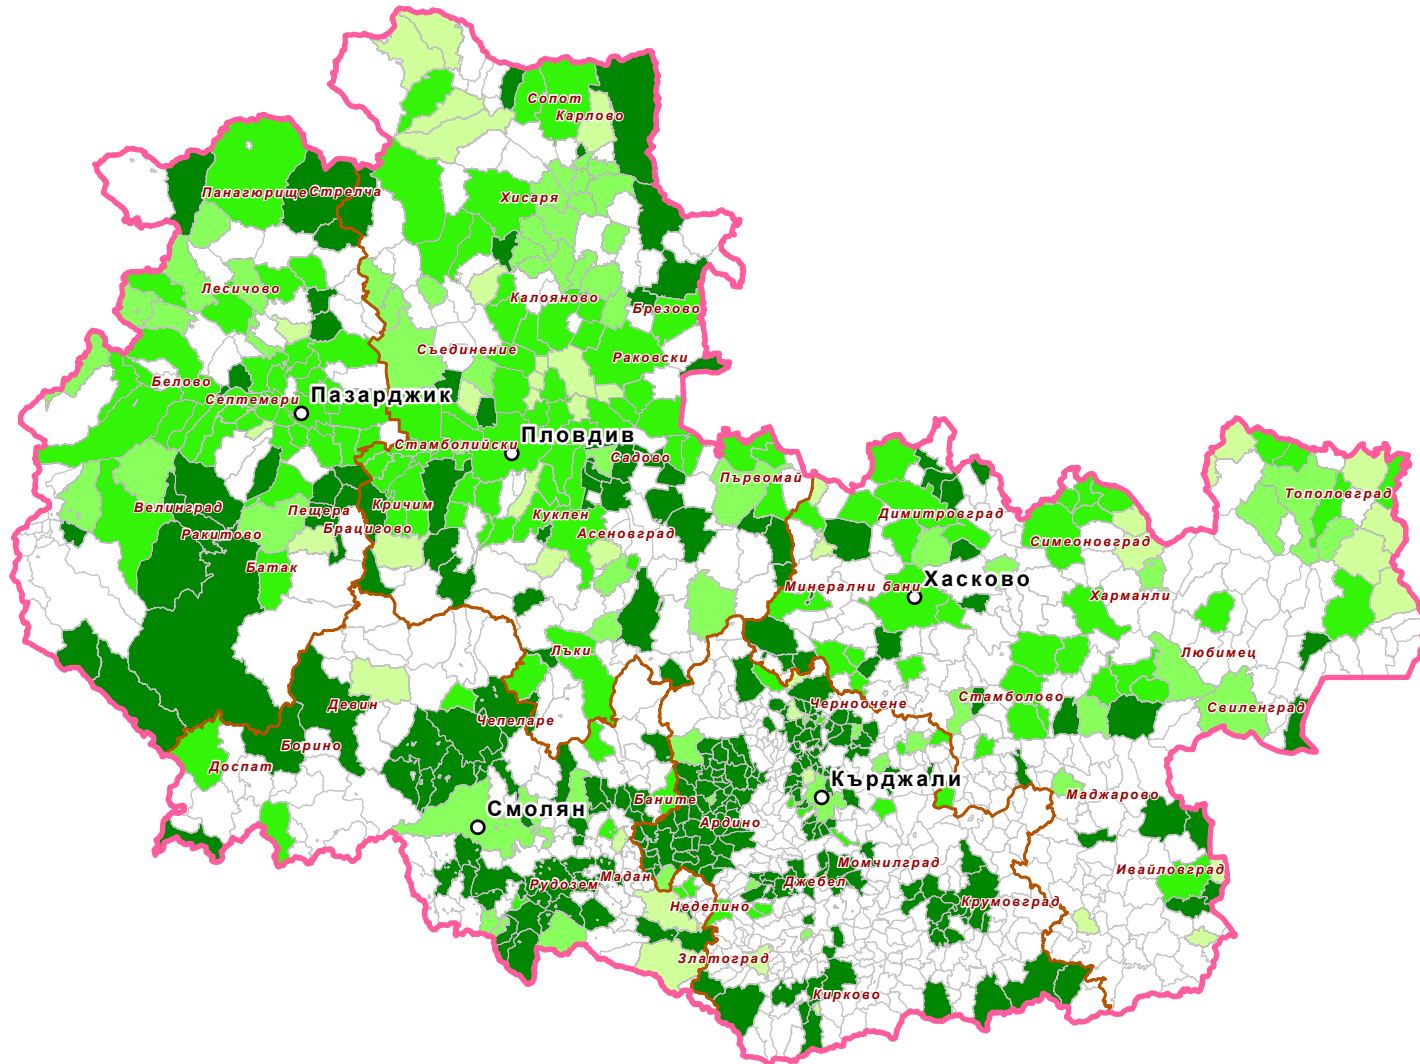

# Икономически район (Южен централен)

## ЛЕГЕНДА:

- |   |                 |  |                               |
|---|-----------------|--|-------------------------------|
| ○ | Областен център |  | 30+ mbps, 50+ mbps, 100+ mbps |
|   | Южен централен  |  | 30+ mbps, 50+ mbps            |
|   | Области         |  | 30+ mbps                      |
|   | Землища         |  | >2mbps                        |